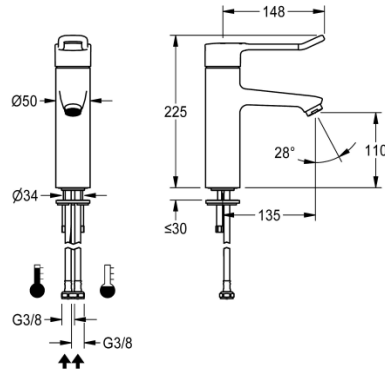

#### KWC-Nr.

2030066749

2030068119

mit Anschlussrohren

F4LT-Med Thermostat-Einhebelmischer als Standbatterie DN 15 für Waschanlagen im Gesundheitswesen und Pflegebereich, Hebellänge 148 mm. Thermostatisch gesteuerte Mischkartusche mit Dehnstoffelement und aktivem Verbrühungsschutz, eigensicher gegen Rückfließen sowie einstellbarem, verdrehsicherem Temperaturanschlag und Keramikscheibentechnik. Ohne Rückflussverhinderer für optimierte Trinkwasserhygiene. Hebelkappe ergonomisch gestaltet in Bügelform, im vorderen

Bereich mit leichter Wölbung und Basaltgrau beschichtet, nach dem 2-Sinne-Prinzip (taktil und visuell). Zum Anschluss an Warm- und Kaltwasser mittels Schläuchen inklusive Sieben. Reinigungsoptimierte Armaturenform. Ganzmetallausführung, bleiarmes Messing (Bleianteil  $\leq 0,2\%$ ) poliert verchromt, mit volumenreduzierter Wasserführung ohne Nickelbeschichtung. Laminarstrahlregler mit integriertem Durchflussmengenregler 8,0 l/min, Ausladung 135 mm.

#### Technische Daten

mit Rückflussverhinderer
Drucklos
mit Filter
Funktionsprinzip
Nennweite
Anschlussgröße
Schließmechanismus
Material Armatur
Mindestfließdruck
Art der Mischung
Zugstangen-Ablaufgarmitur
mit Rosetten/Abdeckplatte
Auslauf
Oberflächenbehandlung
Oberflächenveredelung Armatur
Kundenspezifisch
Temperaturanschlag
Art der Montage
Art der Bedienung
Art der Wascharmatur
Volumenstrom bei 3 bar